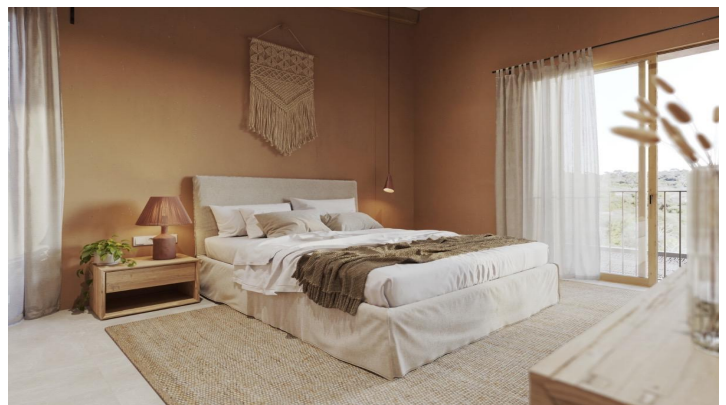

JEROME & LEA LEDIN
Inmobiliaria

Ref: 1759