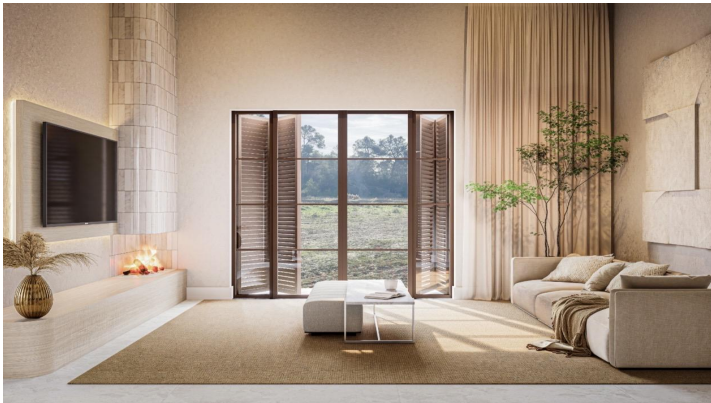

JEROME & LEA LEDIN
Inmobiliaria

Ref: 1758