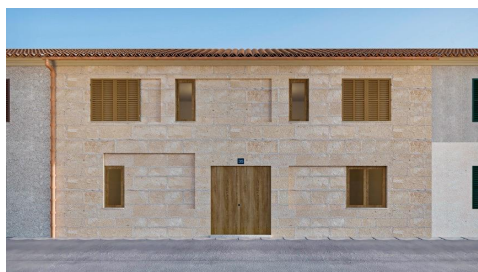

JEROME LEDIN
Inmobiliaria

FANTASTIQUE NOUVEAU PROJET DE CONSTRUCTION À SINEU

REF: 1700

Maison de ville sur deux étages à vendre dans le village de Sineu. Vendue et complètement renouée elle offrira une surface habitable de 171m² avec garage. Un espace de vie cuisine, salon et salle à manger est ouvert, ample et lumineux. Mais aussi desservira 3 chambres et ses 3 salles de bain ensuite. une zone de jardin et sa piscine privée. nous suscitez votre intérêt ? N' hésitez pas à nous contacter +34651100182

172 m²

224 m²

3

3

A/C

850.000 €