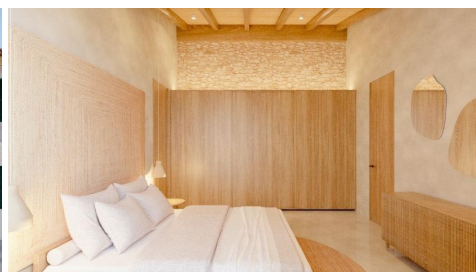

JEROME LEDIN
Inmobiliaria

FANTASTIQUE NOUVEAU PROJET DE CONSTRUCTION À SINEU

REF: 1700

Maison de ville sur deux étages à vendre dans le village de Sineu. Vendue et complètement renouée elle offrira une surface habitable de 171m² avec garage. Un espace de vie cuisine, salon et salle à manger est ouvert, ample et lumineux. Mais aussi desservira 3 chambres et ses 3 salles de bain ensuite. une zone de jardin et sa piscine privée. nous suscitez votre intérêt ? N' hésitez pas à nous contacter +34651100182