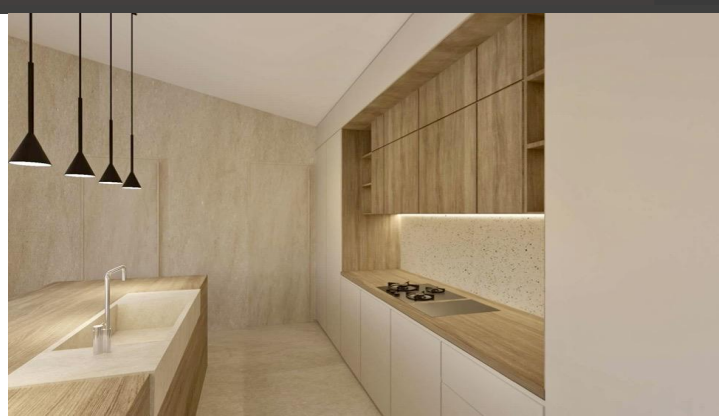

JEROME LEDIN
Inmobiliaria

Ref: 1666