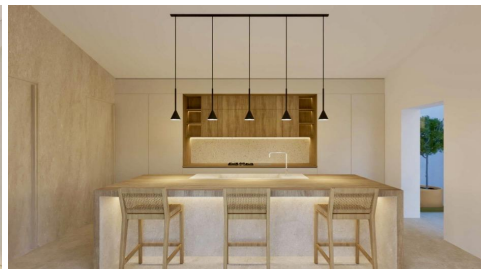

JEROME LEDIN
Inmobiliaria

MAISON DESIGN PRÈS DE SINEU AVEC UNE VUE MAGNIFIQUE.

REF: 1666

Finca de style moderne située sur a flanc d'une colline à deux minutes de Sineu. Bien exposée vers le sud , sud ouest offrira une vue plongeant et dégagée sur l' ile de Majorque. Sineu est un village de caractère et de flair. A 20 minutes de palma , il est desservit par le train mais aussi l autoroute. Le terrain de cette finir construction est de 15.000m2 et est deja bien planté d' amandiers et caroubiers. La piscine est débordante et s' inscrira parfa