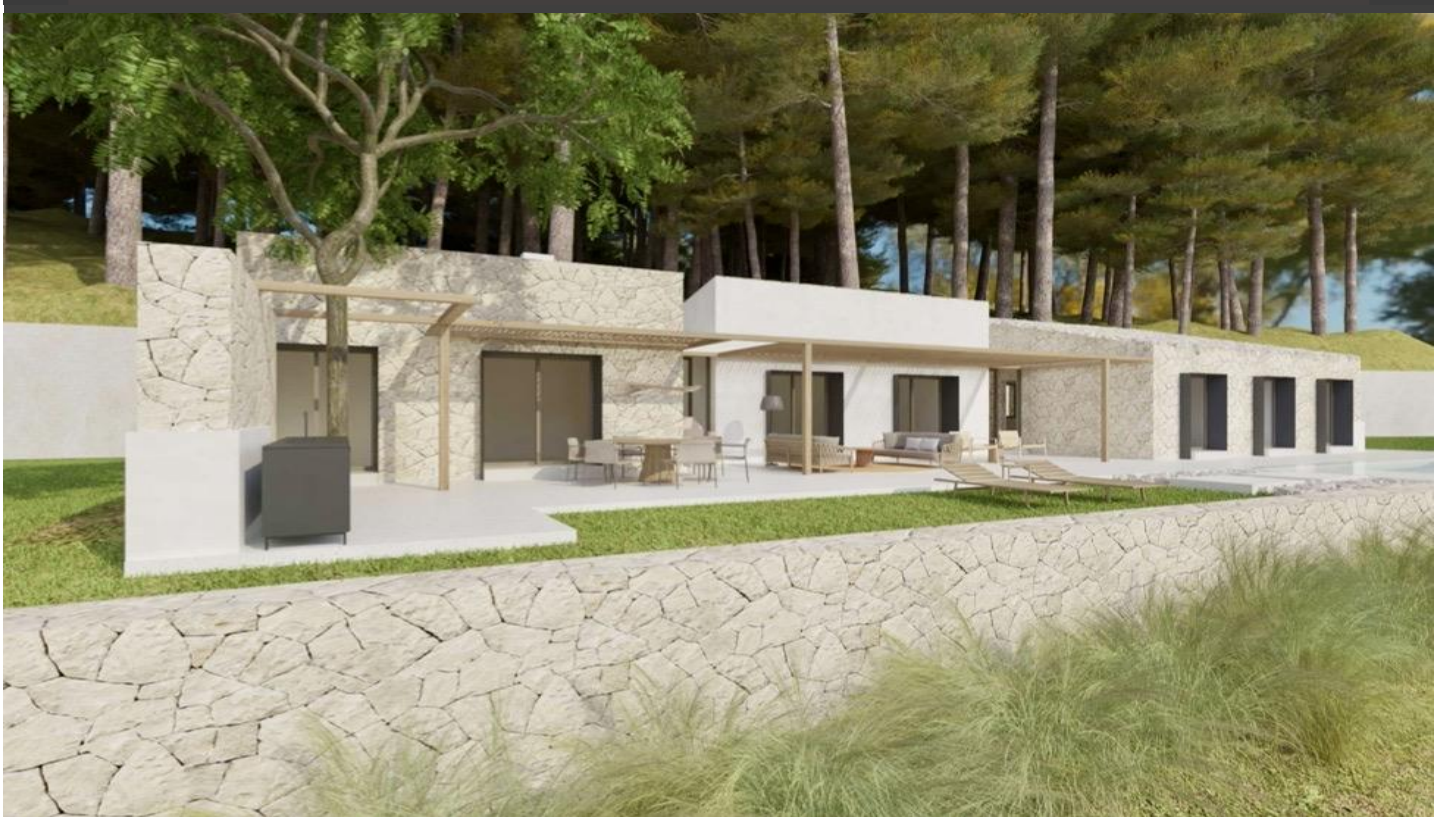

JEROME LEDIN
Inmobiliaria

MAISON DESIGN PRÈS DE SINEU AVEC UNE VUE MAGNIFIQUE.

REF: 1666

Finca de style moderne située sur a flanc d'une colline à deux minutes de Sineu. Bien exposée vers le sud , sud ouest offrira une vue plongeant et dégagée sur l' ile de Majorque. Sineu est un village de caractère et de flair. A 20 minutes de palma , il est desservit par le train mais aussi l autoroute. Le terrain de cette finir construction est de 15.000m2 et est deja bien planté d' amandiers et caroubiers. La piscine est débordante et s' inscrira parfa

158 m²

15.932 m²

3

2

A/C

1.350.000 €

JEROME LEDIN
Inmobiliaria

Ref: 1666