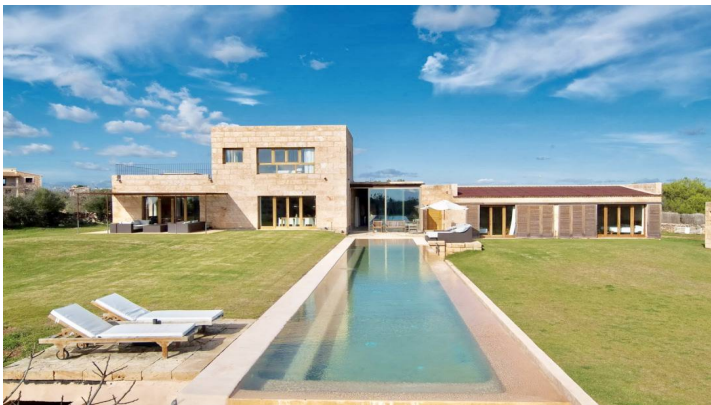

JEROME LEDIN
Inmobiliaria

Ref: 1200