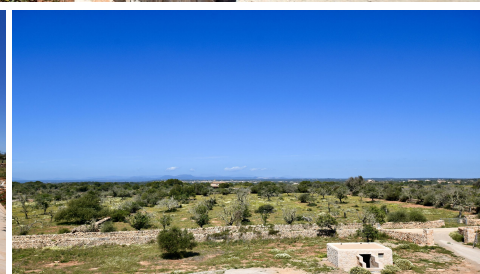

JEROME LEDIN
Inmobiliaria

BELLE MAISON DE CAMPAGNE AVEC PISCINE PROCHE DU PHARE DE SES SALINES

REF: 1713

Cette belle maison de campagne est située à proximité dans un quartier très calme près du phare de Ses Salines. Il dispose de 4 chambres, 4 salles de bains, cuisine, salon et salle à manger. En plus d'une piscine orange pour lui donner une touche exotique à déguster entre amis ou en famille.