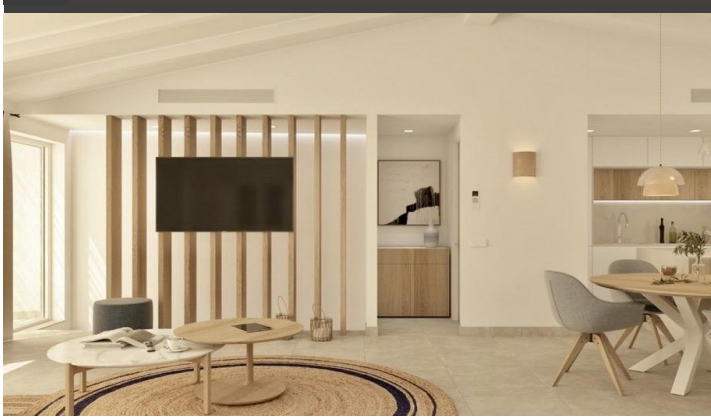

JEROME LEDIN
Inmobiliaria

Ref: 1685