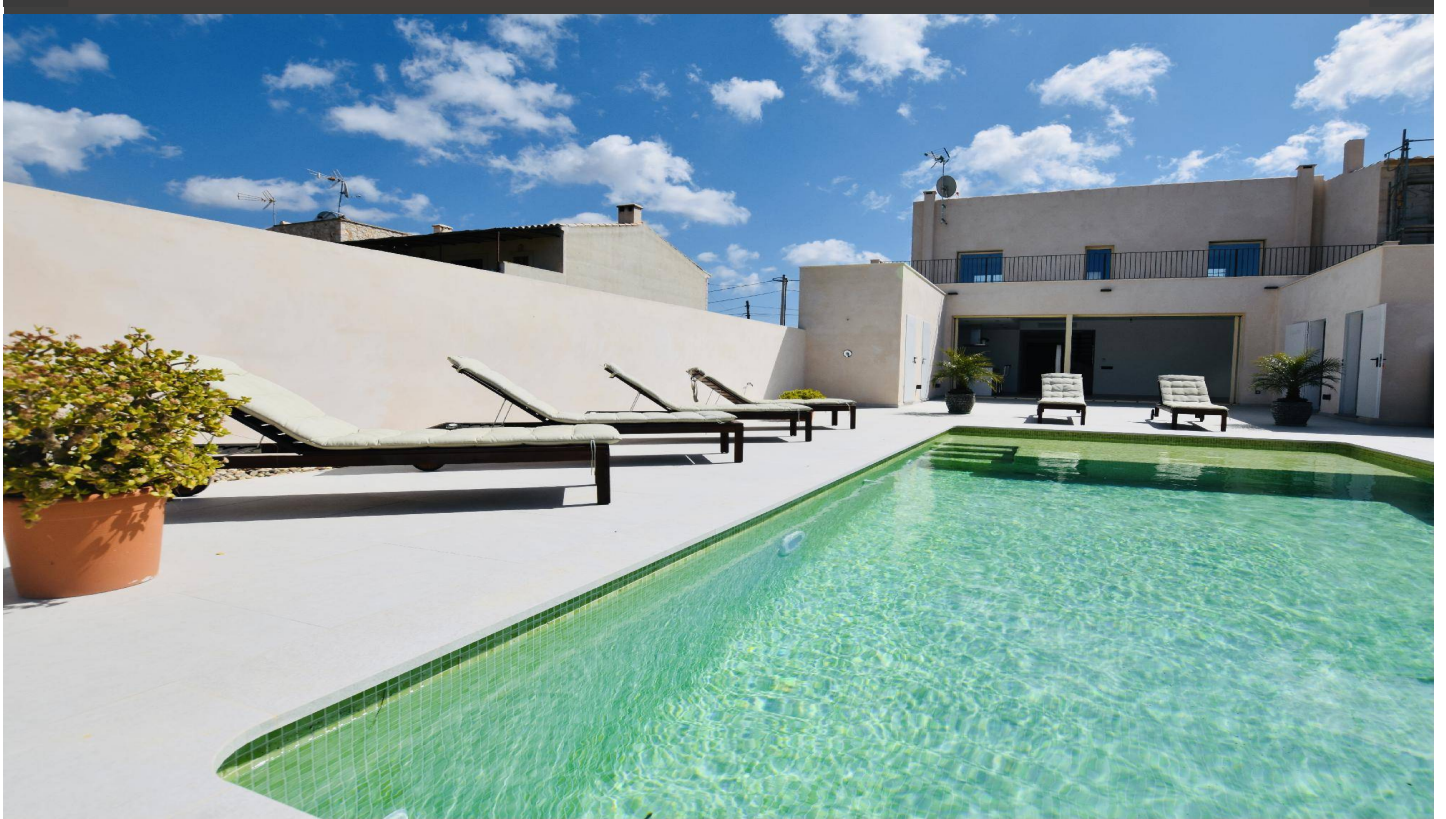

JEROME LEDIN
Inmobiliaria

MAISON MODERN EN ES LLOMBARDS

REF: 1641

Dans le typique village d es llobards se situe cette oeuvre nouvelle terminée et a vendre, elle offre sur deux étages élégance et charme par le choix de ses matériaux. Au rez de chausse se situe une chambre et une salle de bain, la cuisine toute équipée et le salon avec sa cheminée. A l extérieur se situe le garage avec accès a la maison , la piscine , une salle technique et un WC / douche. A l étage complètent deux chambres et deux salles