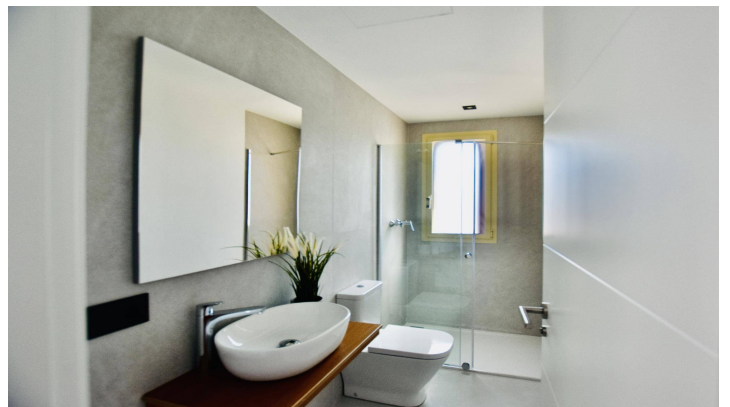

JEROME LEDIN
Inmobiliaria

Ref: 1641