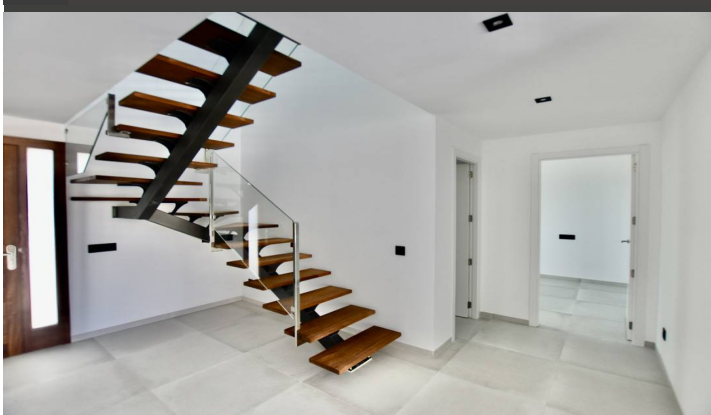

JEROME LEDIN
Inmobiliaria

Ref: 1641