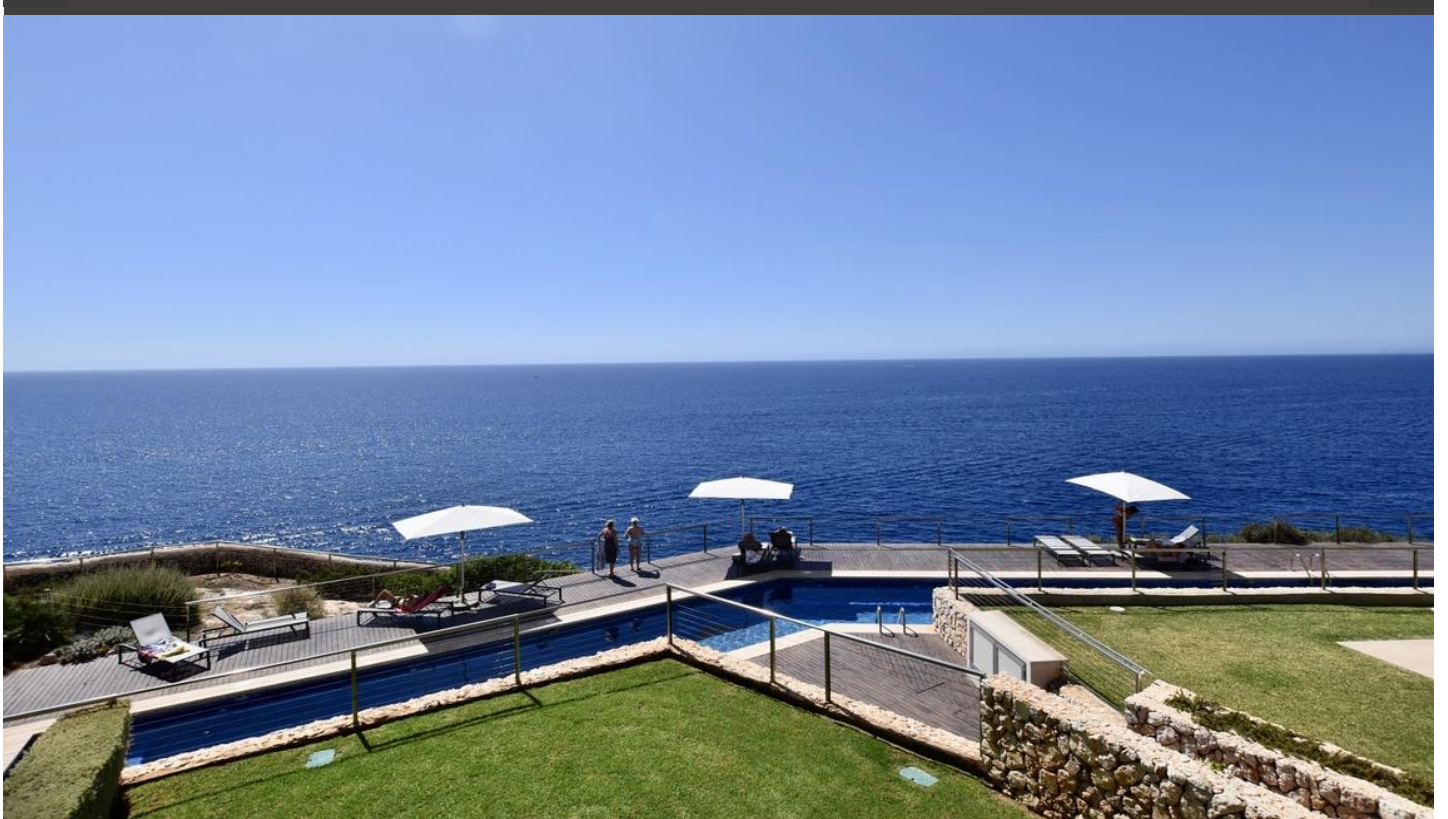

JEROME LEDIN
Inmobiliaria

APARTMENT DE LUXE À CALA FIGUERA

REF: 1655

78 m²

2

2

A/C

850.000 €