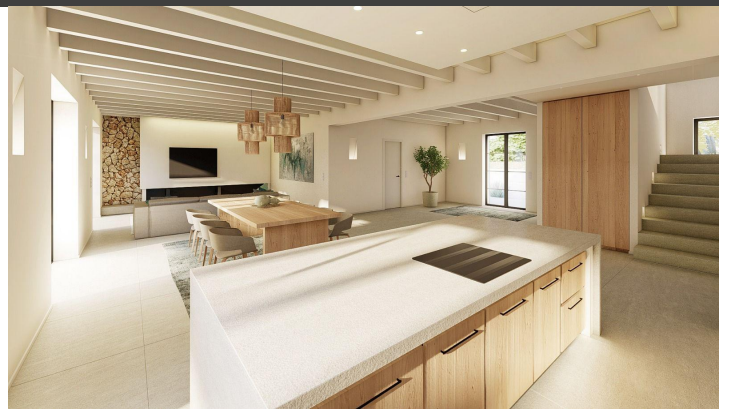

JEROME LEDIN
Inmobiliaria

Ref: 1330