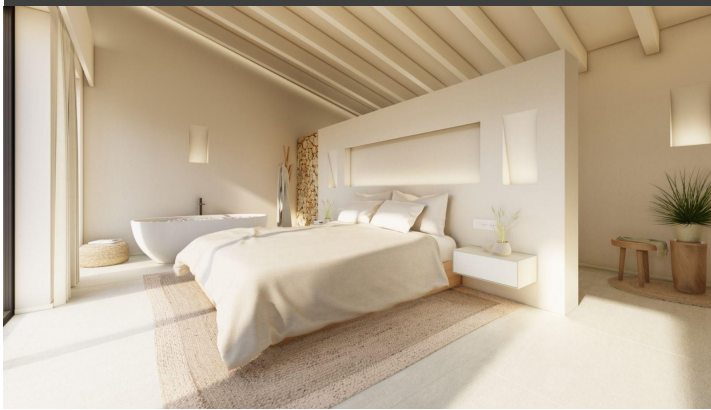

JEROME LEDIN
Inmobiliaria

Ref: 1330