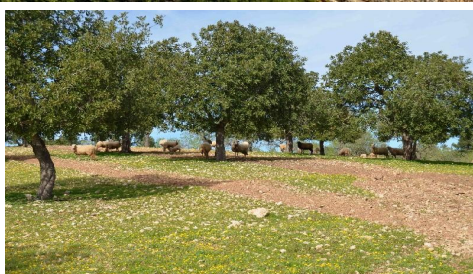

## TERRAIN DE REVE DANS UN LIEUX EXCLUSIF PROCHE DE CALA D'OR

REF: 1330

Terrain exceptionnel situe pres d'un lieux exclusif , a cote du golf de vall d'or. il dispose d'une vue de reve sur la mer a 180 degres.en partant a l'est de porto colom et descant sur la cote a l'ouest jusqu a porto petro.Le terrain est pentu et vallone, amandiers etcaroubiers se trouvent plantes sur le terrian.