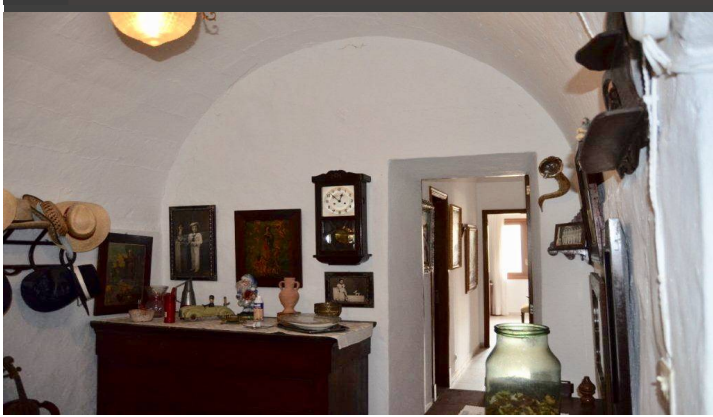

JEROME LEDIN
Inmobiliaria

Ref: 1273