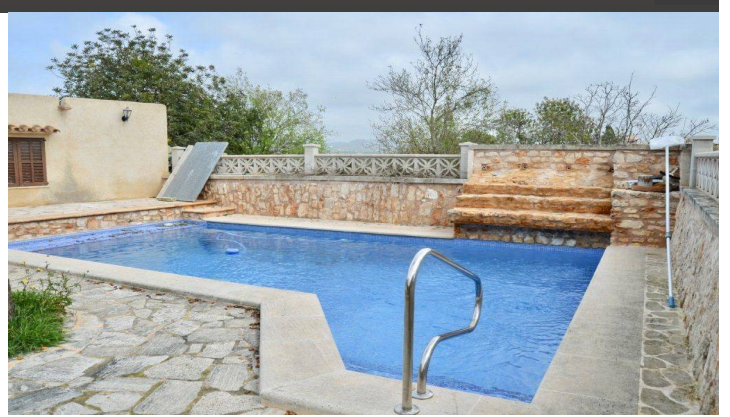

JEROME LEDIN
Inmobiliaria

Ref: 1273