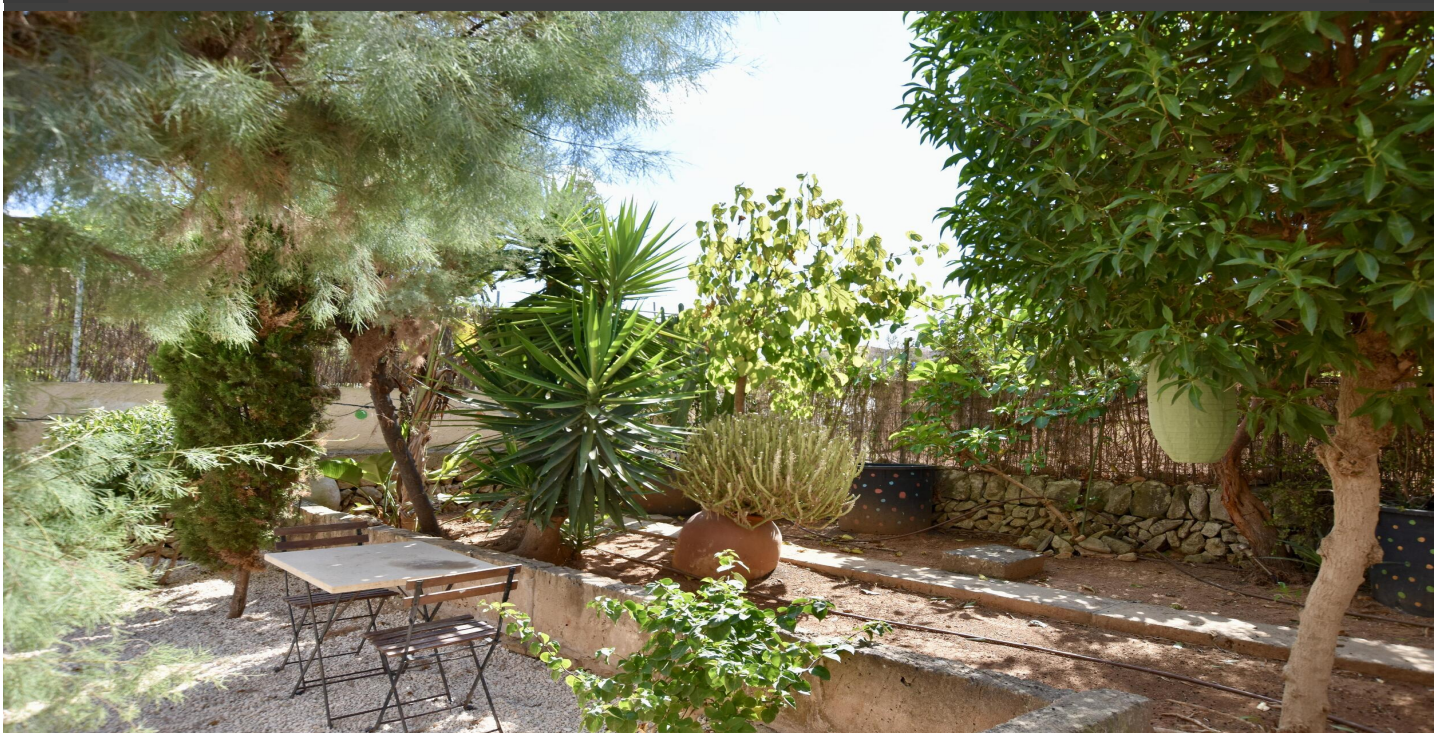

JEROME LEDIN
Inmobiliaria

MAISON DE VILLE AVEC JARDIN À SANTANYI

REF: 1686

Cette jolie maison de village à Santanyi est située au calme, mais toujours au centre. Trois chambres, une salle de bain et le salon-salle à manger ouvert avec une cuisine traditionnelle sont répartis sur un seul niveau. Le charme particulier de la maison est le patio avec le joli jardin et les terrasses. Dehors, il y a un barbecue, une autre salle de bain et le local technique. Radiateur pour l'hiver est disponible