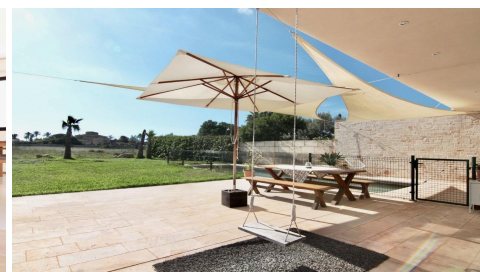

## VILLA MODERNE À SANTANYI AVEC VUE SUR LA MER

REF: 1678

Cette maison a été construite en 2014 dans la belle ville de Santanyí. C'est une maison de ville de 315m<sup>2</sup> habitables située directement à Santanyí sur un terrain de 1250m<sup>2</sup>. Le rez-de-chaussée comprend une entrée avec une cuisine ouverte et un salon-salle à manger attenant, avec accès direct à la terrasse, un beau jardin (une aire de jeux, un parking, un espace barbecue) et une piscine d'eau salée (10,5x3,5).