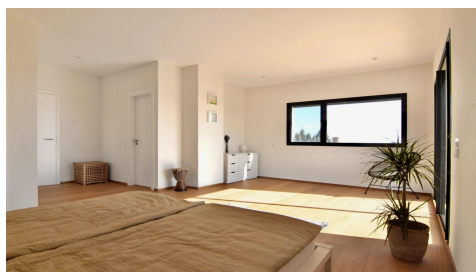

## VILLA MODERNE À SANTANYI AVEC VUE SUR LA MER

REF: 1678

Cette maison a été construite en 2014 dans la belle ville de Santanyí. C'est une maison de ville de 315m<sup>2</sup> habitables située directement à Santanyí sur un terrain de 1250m<sup>2</sup>. Le rez-de-chaussée comprend une entrée avec une cuisine ouverte et un salon-salle à manger attenant, avec accès direct à la terrasse, un beau jardin (une aire de jeux, un parking, un espace barbecue) et une piscine d'eau salée (10,5x3,5).