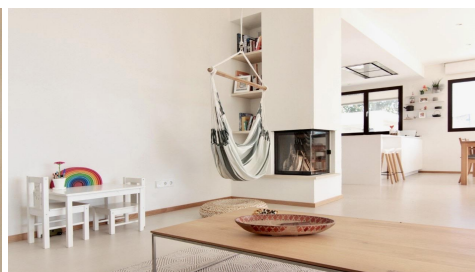

## VILLA MODERNE À SANTANYI AVEC VUE SUR LA MER

REF: 1678

Cette maison a été construite en 2014 dans la belle ville de Santanyí. C'est une maison de ville de 315m<sup>2</sup> habitables située directement à Santanyí sur un terrain de 1250m<sup>2</sup>. Le rez-de-chaussée comprend une entrée avec une cuisine ouverte et un salon-salle à manger attenant, avec accès direct à la terrasse, un beau jardin (une aire de jeux, un parking, un espace barbecue) et une piscine d'eau salée (10,5x3,5).