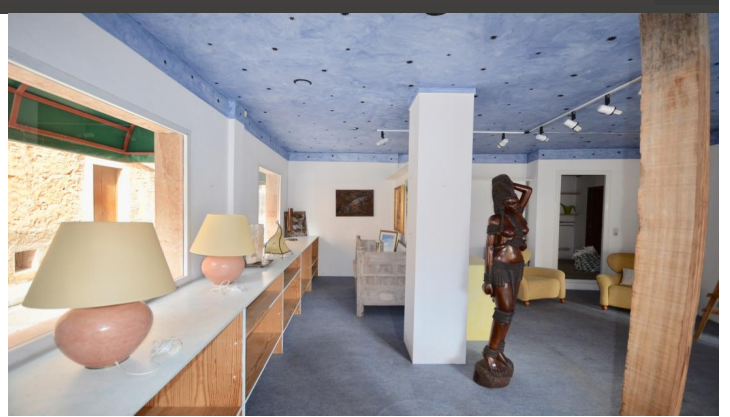

JEROME LEDIN
Inmobiliaria

Ref: 1464