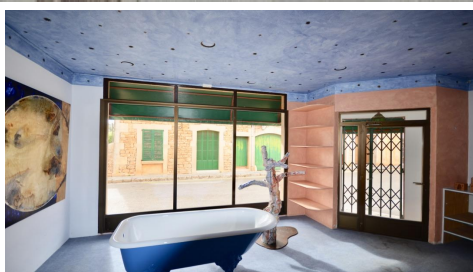

## GRANDE MAISON DE VILLE EN SANTANYI

REF: 1464

A quelques pas du centre historique du village de Santanyi se situe cet édifice a vendre. Cette belle maison de ville de plus de 700m2 environ de surface habitable se repartie de la façon suivante sur trois etages: au rez de chaussée se trouve une surface commerciale d'environ 200m2, avec son accès indépendant et sa belle présentation sur une rue passante, ces vitrines en sont un atout important.