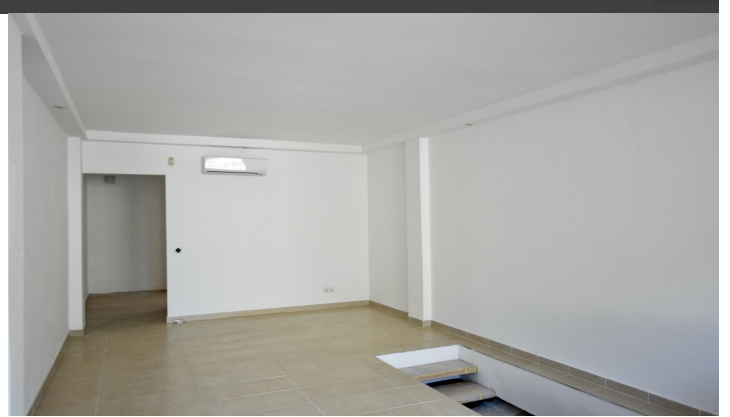

JEROME LEDIN
Inmobiliaria

Ref: 1714