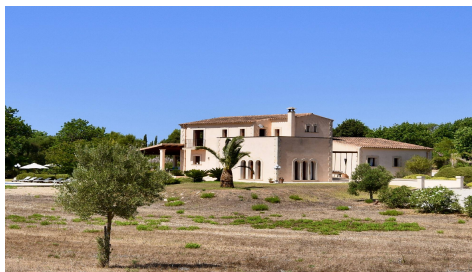

JEROME LEDIN
Immobilier

MAISON DE CAMPAGNE PROCHE DE CAS CONCOS

REF: 1148

Grande Finca a Cas concos dotee de 15.000m2 de terrain.Elle offre une vue fantastique et degagee sur la campagne aux alentours et les monts.La propriete dispose d'une superficie habitable de 280m2 repartie en 4 chambres(deux a chaque etage)3 salles de bain et un WC.Confortable, equipee du chauffage radiant par le sol,un endroit ou il fait bon vivre.

280 m²

15.000 m²

4

4

1.345.000 €

JEROME LEDIN
Inmobiliaria

Ref: 1148