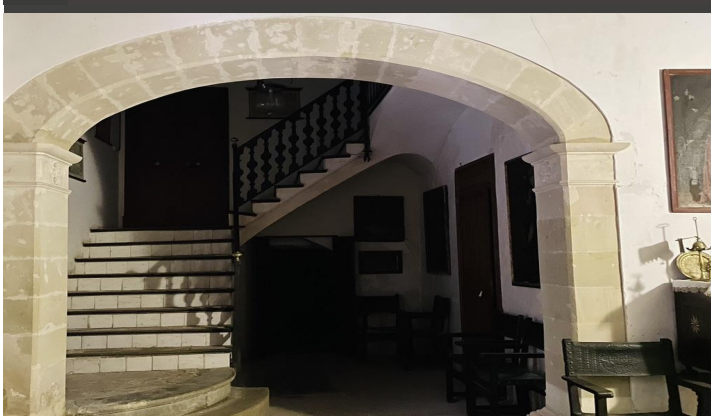

JEROME LEDIN
Inmobiliaria

Ref: 1665