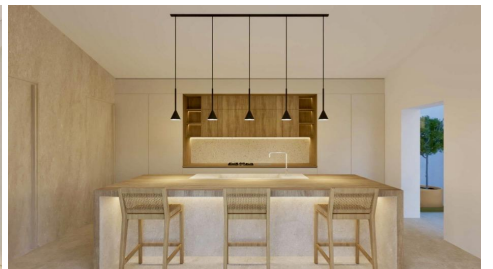

## DESIGN HAUS BEI SINEU MIT GRANDIOSEM AUSBLICK.

REF: 1666

Design Haus in idyllischer und ruhiger Umgebung am Ortsrand von Sineu; eine schönes authentisches Städtchen mit allen Dienstleistungen und nur 20 Minuten von der Hauptstadt und den Stränden der Insel entfernt. Dieses Anwesen von 15.000m<sup>2</sup> ist von Vegetation und Natur umgeben und bietet eine spektakuläre Aussicht. Das grosse Grundstück mit dem Einfamilienhaus von 160m<sup>2</sup> besteht aus: Drei Schlafzimmern und zwei Bädern - davon eins mit Ankleide und Bad en suit