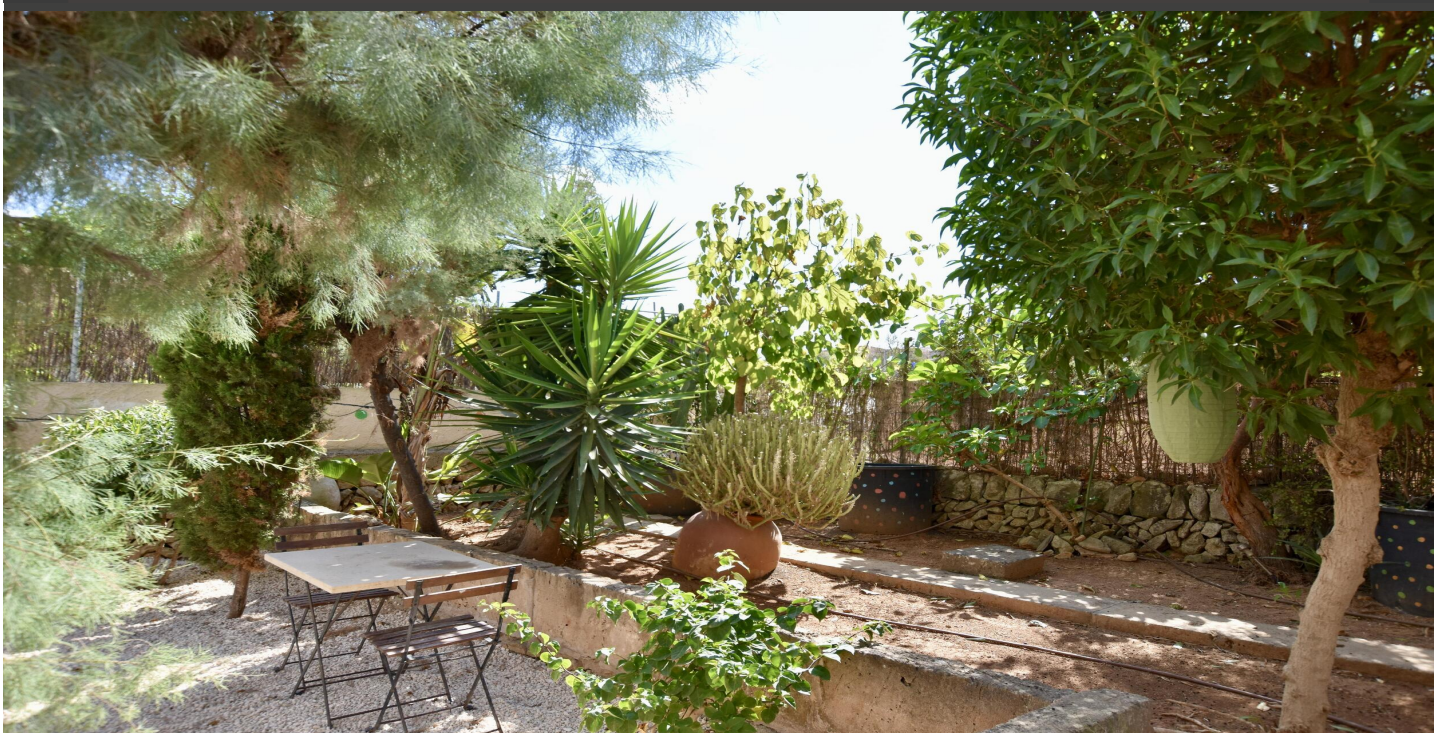

JEROME LEDIN
Inmobiliaria

CHARMANTES STADTHAUS MIT GARTEN IN SANTANYI

REF: 1686

Ruhig gelegen, aber dennoch im Zentrum liegt dieses hübsche Dorfhaus in Santanyi. Drei Schlafzimmer, ein Badezimmer und der offene Wohn- Essbereich mit einer traditionellen Küche sind verteilt auf einer Ebene. Der besondere Charme des Hauses ist der Patio mit dem hübschem Garten und Terrassen. Es gibt im Aussenbereich ein BBQ, ein weiteres Badezimmer und den Technikraum. Eine Heizung für den Winter ist vorhanden.