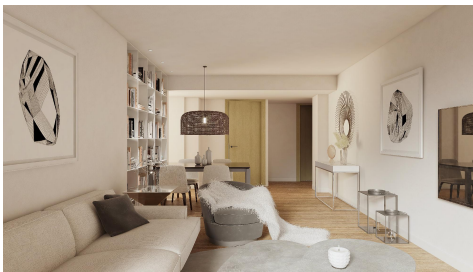

JEROME LEDIN
Inmobiliaria

"SUNSET" APARTMENT IN SANTANYI

REF: 1650

Am Rand von Santanyi und dennoch zentral gelegen, entsteht die nagelneue Wohnanlage mit allem Komfort und Design. Hier kann sich der Traum vom eigenen Apartment in Santanyi erfüllen. Insgesamt können Sie noch zwischen 9 Sunset Suites mit Wohnflächen zwischen 80m² und 155 m² wählen. Alle Wohnungen verfügen über 2 Bäder, einer modernen Einbauküche, 2 oder 3 Schlafzimmern mit Einbauschränken. Terrassen, Patios oder Balkone ermöglichen, dass Sie sich ebenso d