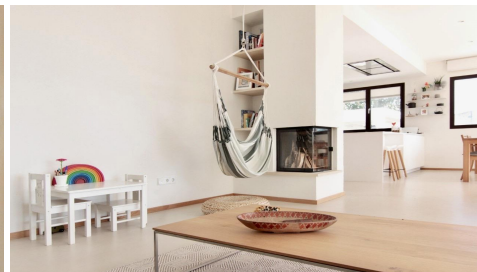

## MODERNE VILLA IN SANTANYI MIT MEERBLICK

REF: 1678

Dieses lichtdurchflutete Haus wurde 2014 in der schönen Stadt Santanyí gebaut. Es ist ein Stadthaus mit 315m<sup>2</sup> Wohnfläche und befindet sich direkt in Santanyí auf einem 1250m<sup>2</sup> Grundstück. Das Erdgeschoss verfügt über einen Eingangsbereich mit offener Küche und angrenzendem Wohn-Esszimmer, mit direktem Zugang zur Terrasse, einem schönen Garten(Spielplatz, Parkplatz, Grillplatz) und Salzwasser Pool (10,5x3,5).