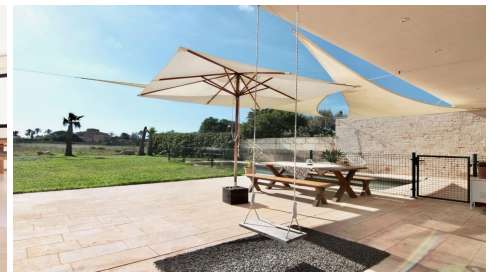

## MODERNE VILLA IN SANTANYI MIT MEERBLICK

REF: 1678

Dieses lichtdurchflutete Haus wurde 2014 in der schönen Stadt Santanyí gebaut. Es ist ein Stadthaus mit 315m<sup>2</sup> Wohnfläche und befindet sich direkt in Santanyí auf einem 1250m<sup>2</sup> Grundstück. Das Erdgeschoss verfügt über einen Eingangsbereich mit offener Küche und angrenzendem Wohn-Esszimmer, mit direktem Zugang zur Terrasse, einem schönen Garten(Spielplatz, Parkplatz, Grillplatz) und Salzwasser Pool (10,5x3,5).