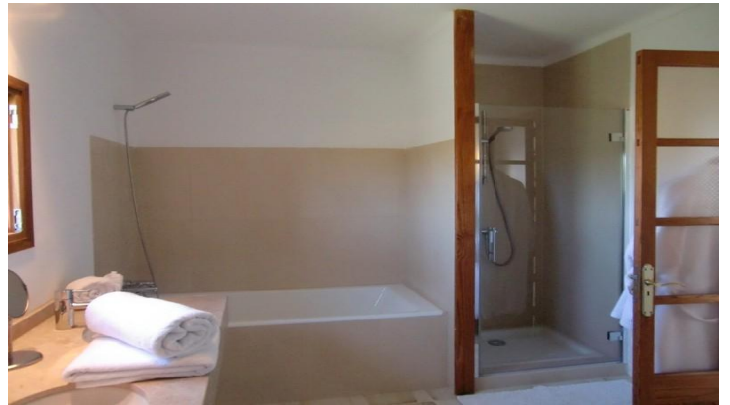

JEROME LEDIN
Inmobiliaria

Ref: 1193