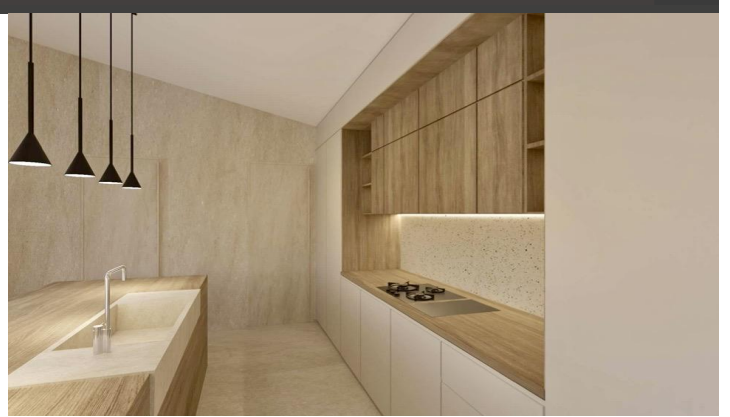

JEROME LEDIN
Inmobiliaria

Ref: 1666