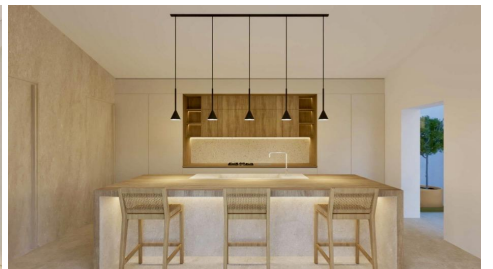

## CASA DE DISEÑO CERCA DE SINEU CON UNA VISTA MAGNÍFICA

REF: 1666

Espectacular vivienda situada en un entorno idílico y tranquilo a las afueras de Sineu; bonita localidad con todos los servicios a su alcance y a 20min de la capital y de las playas del norte de la isla. Este inmueble se encuentra rodeado de vegetación y naturaleza y con unas inmejorables vistas despejadas. Parcela de gran tamaño con vivienda unifamiliar que consta de: Tres habitaciones y dos baños. Una de ellas, con vestidor y baño en suite. Cocina espaci