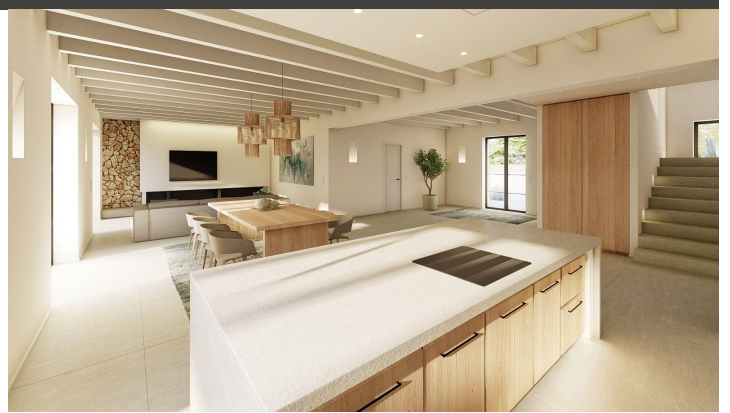

JEROME LEDIN
Inmobiliaria

Ref: 1330