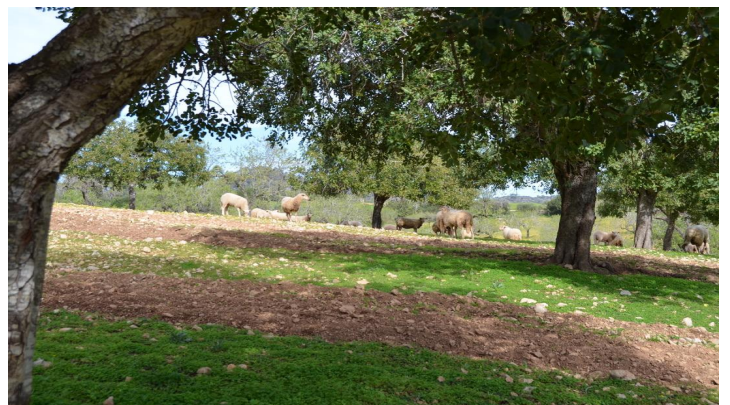

JEROME LEDIN
Inmobiliaria

Ref: 1330