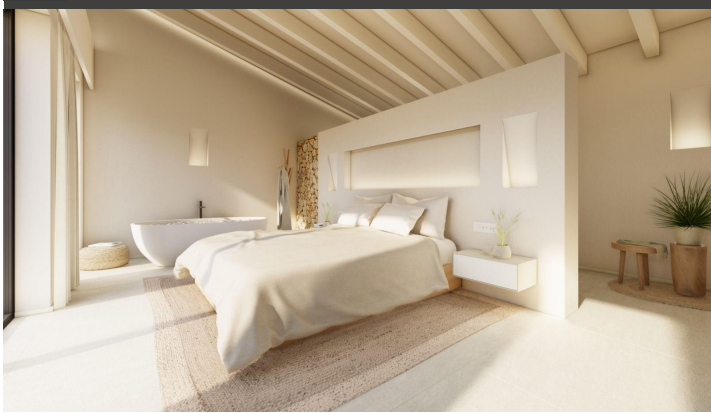

JEROME LEDIN
Inmobiliaria

Ref: 1330