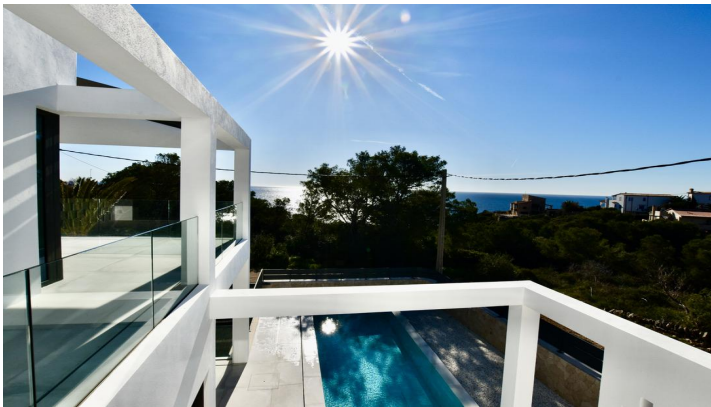

JEROME LEDIN
Inmobiliaria

Ref: 1454