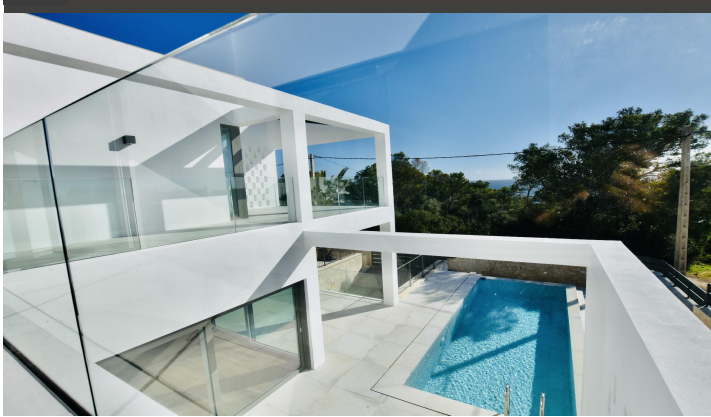

JEROME LEDIN
Inmobiliaria

Ref: 1454