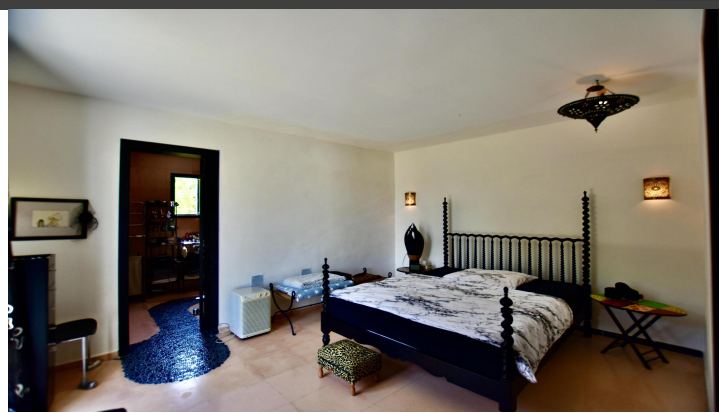

JEROME LEDIN
Inmobiliaria

Ref: 1697