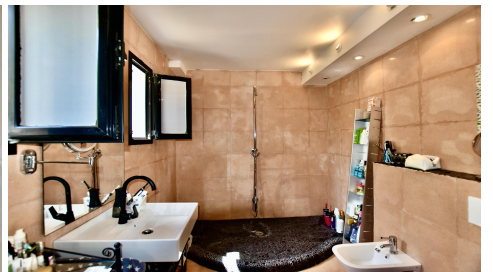

JEROME LEDIN
Inmobiliaria

CHALET MODERNO EN CALA LLOMBARDS CERCA DE LA PLAYA

REF: 1697

Una gran oportunidad para cumplir su deseo de un hermoso chalet en el hermoso pueblo de Cala Llobards, no muy lejos de la playa. Esta casa moderna tiene una amplia superficie habitable de 180m² y una parcela de 700m², dividida en dos parcelas. Se divide en un gran salón con cocina y comedor, dos dormitorios y dos baños. El área exterior es de fácil mantenimiento y cuenta con jacuzzi. También hay un lavadero y un garaje. La calefacción por suelo radiante t