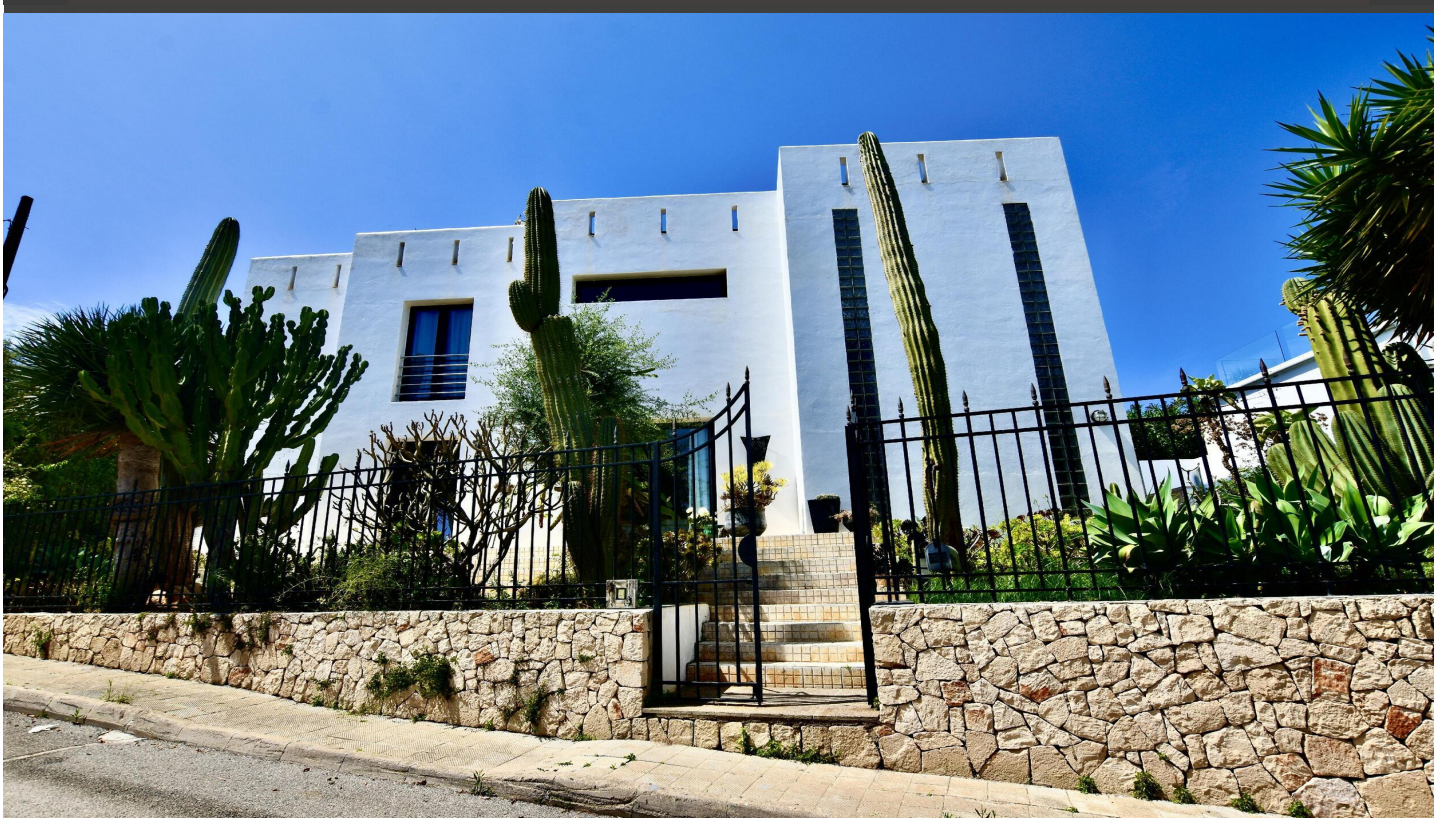

JEROME LEDIN
Inmobiliaria

CHALET MODERNO EN CALA LLOMBARDS CERCA DE LA PLAYA

REF: 1697

Una gran oportunidad para cumplir su deseo de un hermoso chalet en el hermoso pueblo de Cala Llobards, no muy lejos de la playa. Esta casa moderna tiene una amplia superficie habitable de 180m² y una parcela de 700m², dividida en dos parcelas. Se divide en un gran salón con cocina y comedor, dos dormitorios y dos baños. El área exterior es de fácil mantenimiento y cuenta con jacuzzi. También hay un lavadero y un garaje. La calefacción por suelo radiante t

180 m²

700 m²

2

2

1.345.000 €

JEROME LEDIN
Inmobiliaria

Ref: 1697