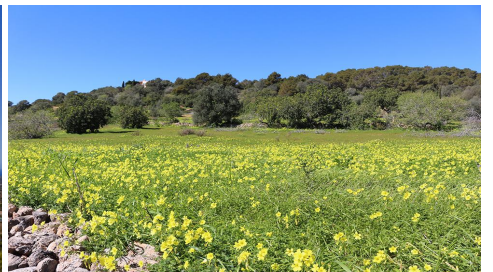

JEROME LEDIN
Inmobiliaria

AMPLIO TERRENO DE CONSTRUCCIÓN CON VISTAS DESPEJADAS

REF: 1584

Esta excepcional parcela de construcción goza de una ubicación privilegiada en una colina y, por lo tanto, ofrece una vista impresionante del mar hacia Cabrera y Santanyi. Es posible un proyecto de construcción, así como la conexión de agua y electricidad.