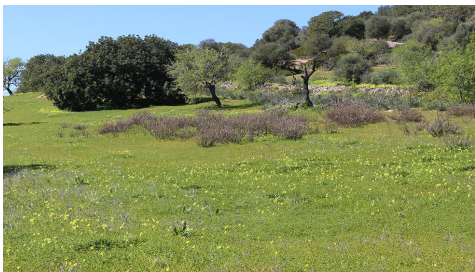

JEROME LEDIN
Inmobiliaria

AMPLIO TERRENO DE CONSTRUCCIÓN CON VISTAS DESPEJADAS

REF: 1584

Esta excepcional parcela de construcción goza de una ubicación privilegiada en una colina y, por lo tanto, ofrece una vista impresionante del mar hacia Cabrera y Santanyi. Es posible un proyecto de construcción, así como la conexión de agua y electricidad.