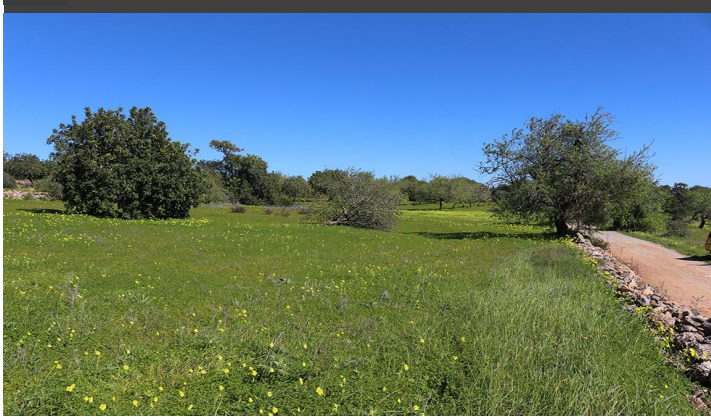

JEROME LEDIN
Inmobiliaria

Ref: 1584