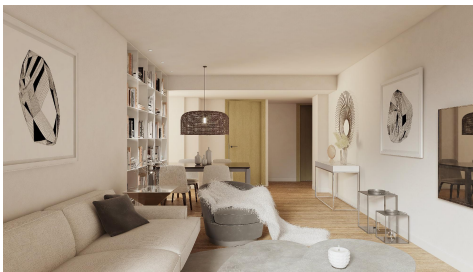

## "SUNSET" APARTAMENTO EN SANTANYI

REF: 1650

En las afueras de Santanyi y aún con una ubicación céntrica, se está construyendo el nuevo complejo residencial con todas las comodidades y el diseño. Aquí el sueño de tener tu propio apartamento en Santanyi puede hacerse realidad. En total, puede elegir entre 9 Sunset Suites con áreas de estar entre 80m<sup>2</sup> y 155m<sup>2</sup>. Todos los apartamentos tienen 2 baños, una cocina moderna equipada, 2 o 3 dormitorios con armarios empotrados. Las terrazas, patios o balcones |