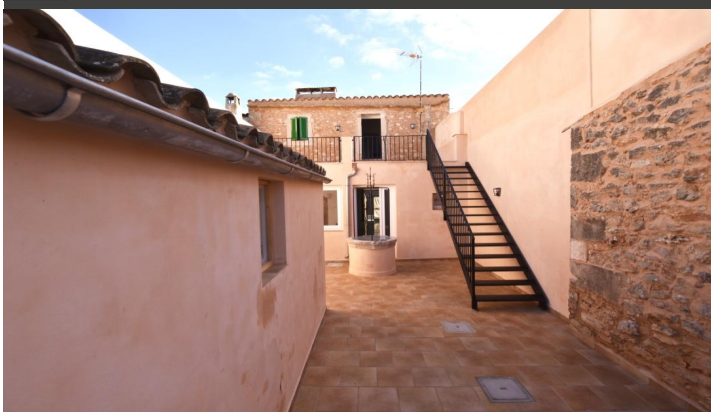

JEROME LEDIN
Inmobiliaria

Ref: 1518