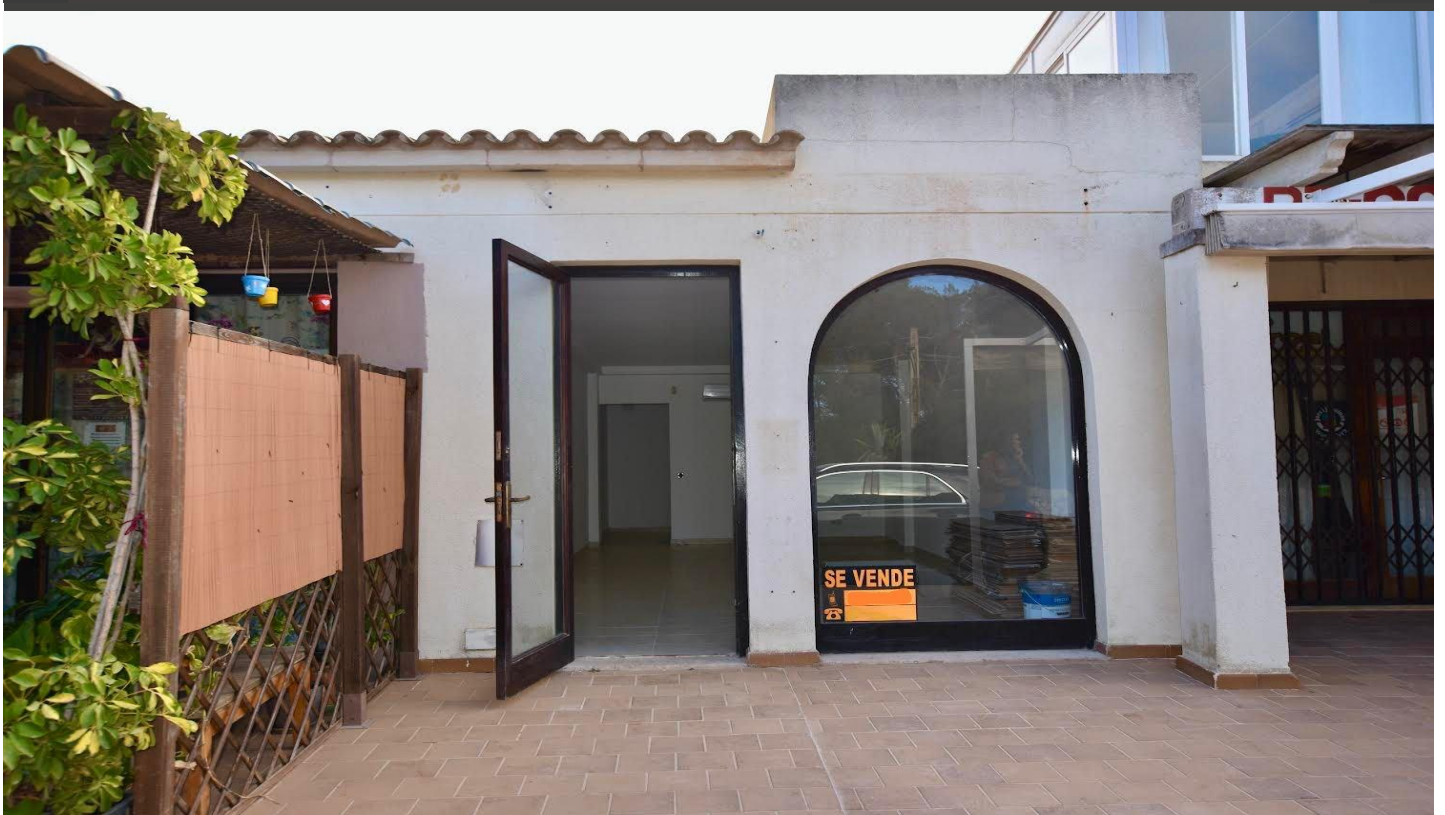

JEROME LEDIN
Inmobiliaria

BONITO LOCAL COMERCIAL A LA VENTA CERCA DE LA PLAYA EN CALA MARÇAL

REF: 1714

Bonito local a la venta de unos 90 m², con una terraza en la entrada. Este local tiene mucho potencial para hacerse un pequeño negocio en una zona turística cerca de la playa en Cala Marsal. Si quiere ir a visitarlo o desea mas información, no dude en contactarnos tanto por telefono: 0034651100182 o 0034692475267, o por email: Info@jl-inmobiliaria.es

90 m²

A/C

215.000 €

JEROME LEDIN
Inmobiliaria

Ref: 1714