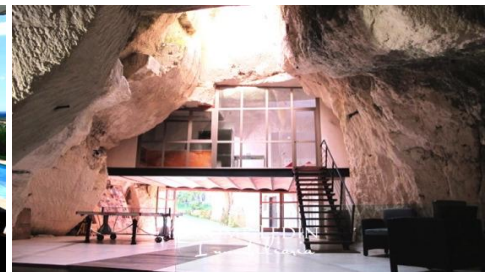

JEROME LEDIN
Inmobiliaria

ESPECTACULAR PROPIEDAD CERCA DE FELANITX

REF: 1470

Esta representante Villa esta situada en posición absoluto privada y solitaria en el sureste de Mallorca. Excepcional debido a su excelente ubicación con fantásticas vistas al mar, a la isla de Cabrera y con vistas panorámicas sobre la isla Mallorca, también de su estilo arquitectónico moderno como el diseño de las salas de estar y los dormitorios, la gran zona de la piscina y el hermoso jardín.