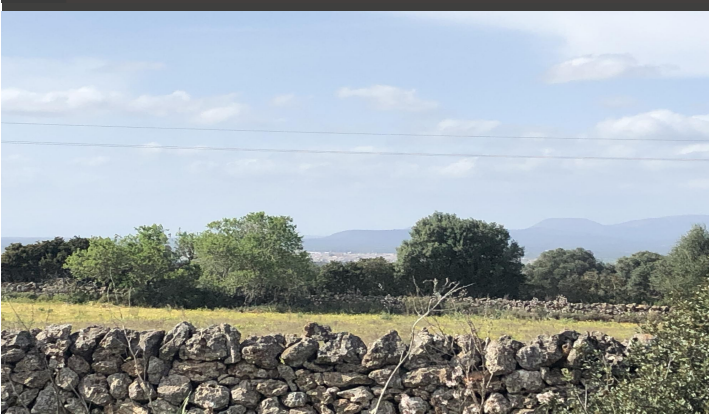

JEROME LEDIN
Inmobiliaria

Ref: 1568