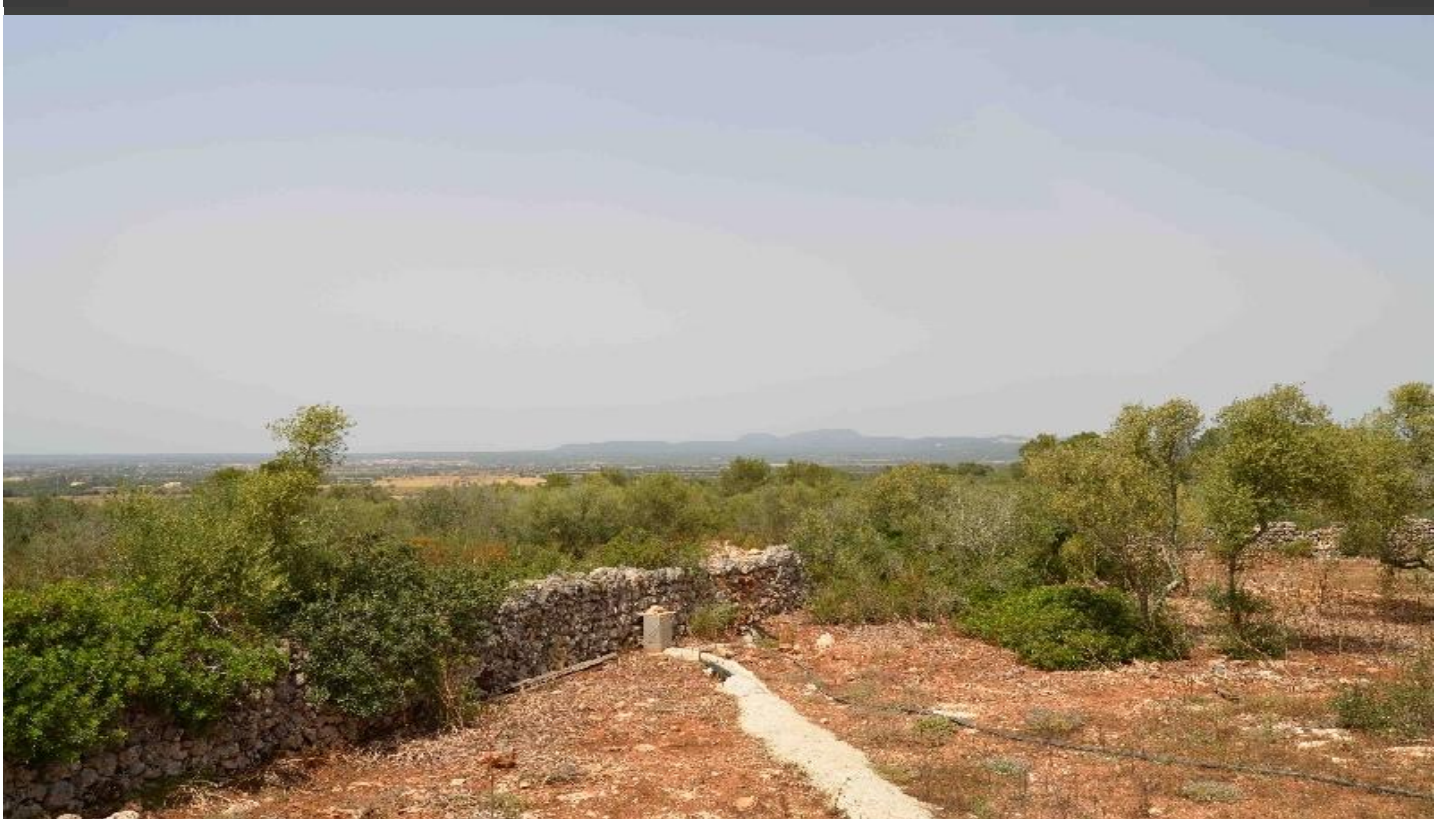

## INCOMPARABLE TERRENO CERCA DE CAS CONCOS

REF: 1361

Esta parcela excepcional de 1.300.000 m<sup>2</sup> está situada en el triángulo formado por las poblaciones de Santanyí, Campos y Cas Concos. En estos casi 1,5 km<sup>2</sup> de terreno totalmente vallado ya existen caminos para descubrir la paisaje. En la punta de una colina, que se eleva suavemente, hay una construcción grande desde la que se tiene una vista increíble panorámica de la costa sur-este de Mallorca, la isla de Cabrera, el Pla de Llevant, la Sierra de Tramuntana