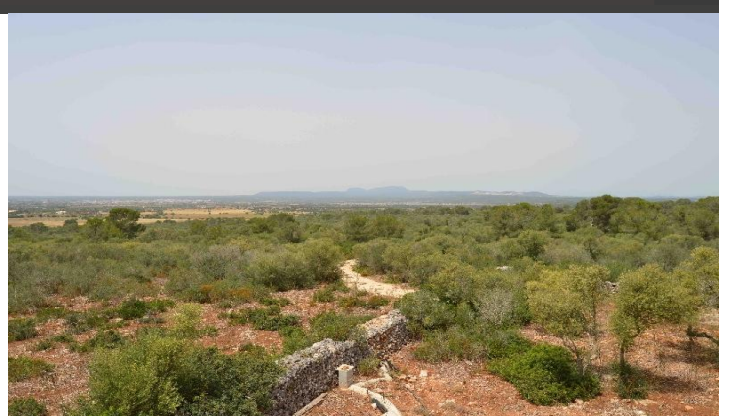

JEROME LEDIN
Inmobiliaria

Ref: 1361